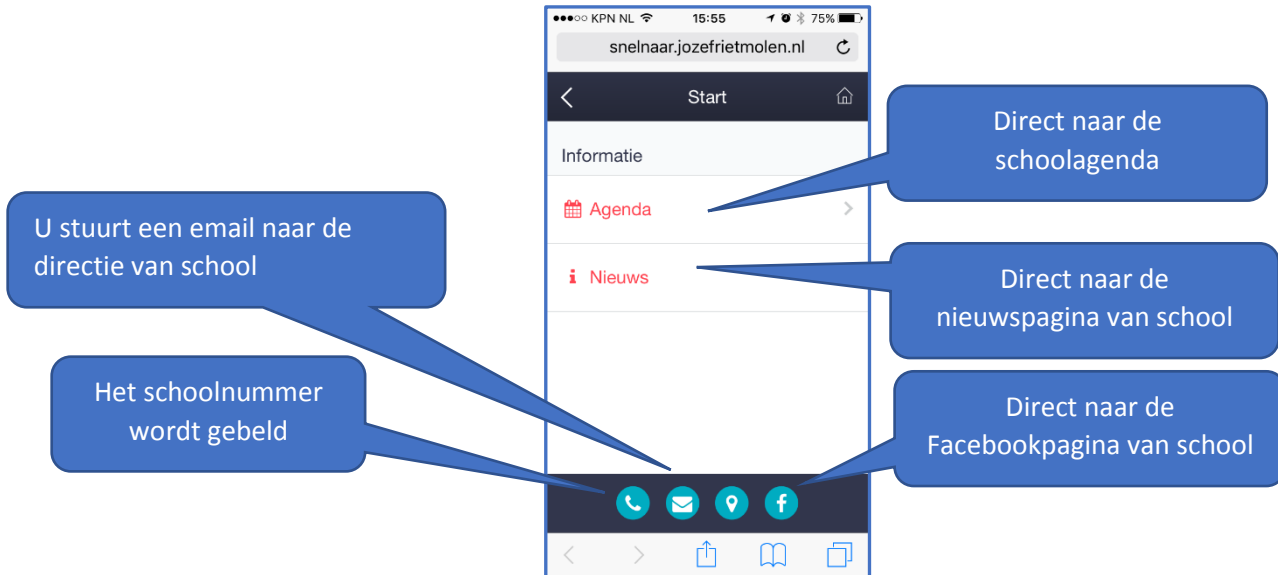

Het instellen van de minisite van de basisschool van uw kinderen op de mobiele telefoon

Als voorbeeld wordt de schoolsite van de Jozefschool in Rietmolen gehanteerd en het gebruik van een iPhone als telefoon.

Kies bij de telefoon voor 'Internet' en typ daar als adres: <http://snelnaar.jozefrietmolen.nl> in de adresbalk (zie voorbeeld) en u komt op de pagina links in beeld.

U kunt deze pagina eenvoudig instellen als favoriet of in het menu van uw telefoon opnemen. Dit ziet u in de onderstaande schermen: Kies midden onder in beeld voor  en maak dan via onderstaande stappen een favoriete pagina, een bladwijzer of plaats op het beginscherm aan.